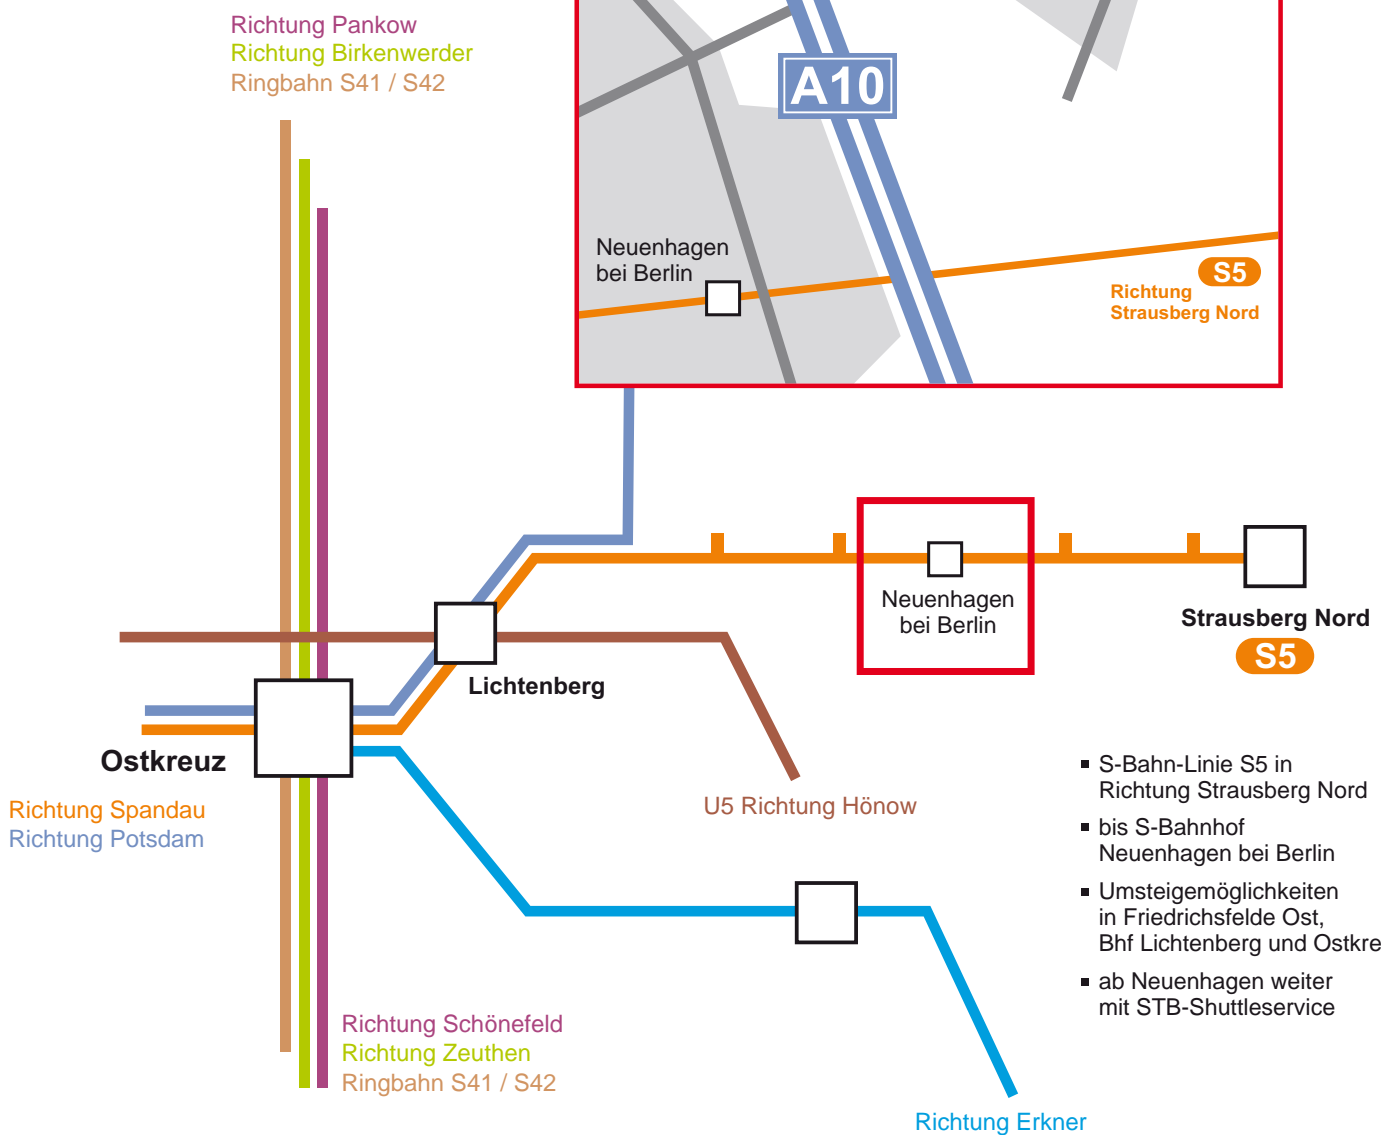

*Wir haben Die Technik
für Ihren Erfolg!*

Willkommen in Berlin - Neuenhagen

Stützpunkt der VECTOR TUB GmbH

**Hotelempfehlungen
und Anfahrtsplan**

Hotels

in Neuenhagen und Umgebung

Hotel Lindenstraße

Kontakt

Kontakt

Altlandsberger Chaussee 19
15345 Eggersdorf
Tel. 03341-4 81 13
bauernschaenke@gmx.net
www.bauernschaenke-eggersdorf.de

Preis / Einzelzimmer

ab 35,00 EUR

Entfernung von STB Schweisstechnik

9,7 km

Hotel Hoppegarten Berlin

Kontakt

Am Fließ 62 A
15366 Birkenstein
Tel. 03342-300133
birkensteiner-hof@t-online.de
www.birkensteiner-hof.de

Preis / Einzelzimmer

ab 29,50 EUR

Entfernung von STB Schweisstechnik

5,1 km

Anfahrt

mit öffentlichen Verkehrsmitteln

Wegbeschreibung

Von der A10 kommend die Abfahrt Berlin-Marzahn in Richtung Strausberg auf der L33 fahren. An der zweiten Ampel rechts abbiegen und dann gleich wieder links. Nun sind Sie in der Straße „Zum Erlenbruch“. Nach ca. 300 m finden sich auf der linken Seite die Nummern 7-9.